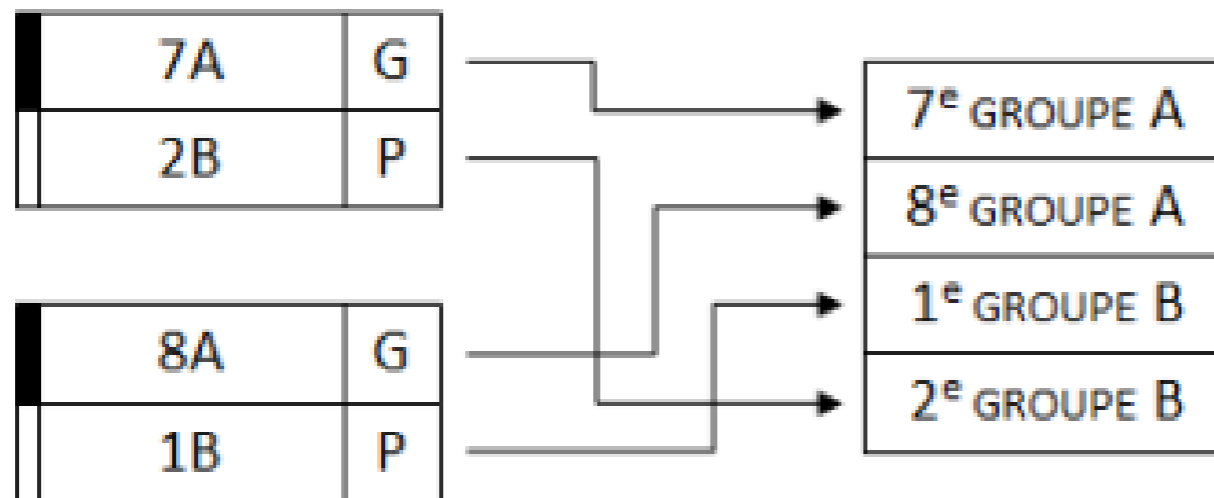

CHAMPIONNAT DE FRANCE

Saison :	2025 - 2026
Lieu :	MONTLUÇON
Date :	23,24 et 25 mai 2026
Catégorie :	DIVISION 1 MASCULINE ET FEMININE MANCHE 3
Durée :	2*11 Mn + 2 Mn DE MI-TEMPS + 1 Mn DE TEMPS MORT PAR EQUIPES

Brassage :

Cas 1 : 7A et 8A gagnent