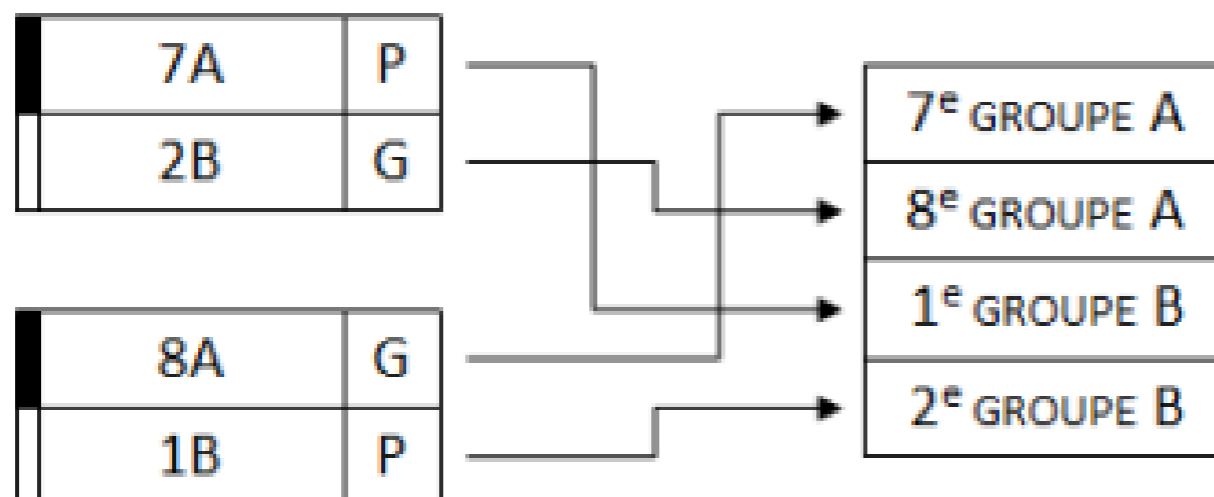

Cas 3 : 8A et 2B gagnent