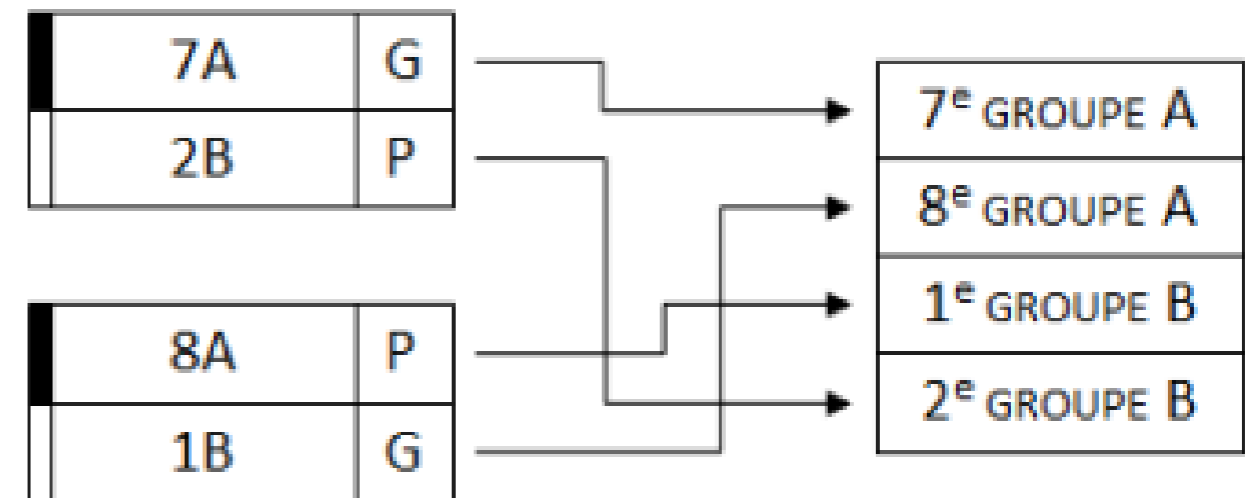

Cas 2 : 7A et 1B gagnent